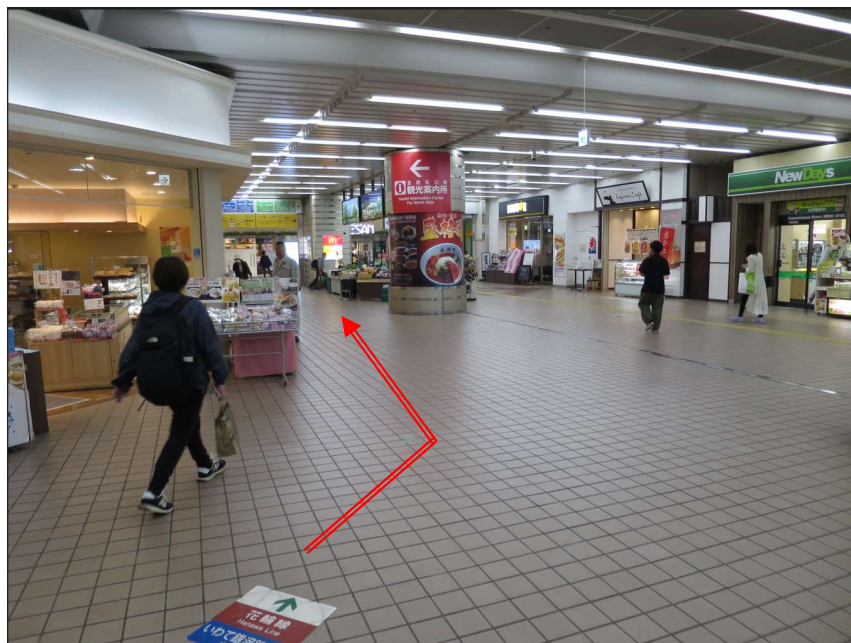

新幹線「北改札口（マリオス・アイーナ方面）」に向かいます。

改札を出たら「北出口」に向かいます。

左側に「てとてと(てととと)」というお店があります。  
このお店を左側に見ながら北へ進みます。

正面に見える「FES"AN(フェザン)」の入り口手前を左に曲がります。

「マリオス・アイーナ方面」の看板があります。

駅西口への連絡通路(さんさこみち)を直進します。

注) この建物は「マリオス」です

連絡通路を抜けると右前方に「マリオス」が見えます。

マリオスを前方に見ながらロータリーに沿って歩きます。

マリオスを左側に見ながら直進します。

信号を渡ります。左前方の建物が「アイーナ」です。

信号を渡ったら左折し直進します。

右側の入口よりお入りください。(現在位置は3Fです)  
エレベーター・エスカレーターで7Fまでお越してください。  
7Fの総合受付にてお待ちしております。