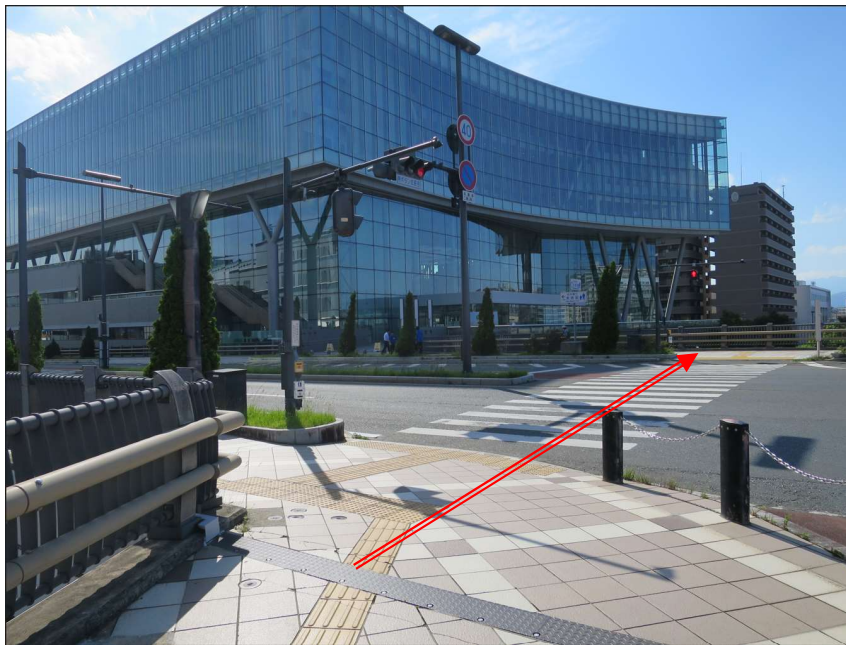

新幹線「北改札口（マリオス・アイーナ方面）」に向かいます。

改札を出たら「北出口」に向かいます。

左側に「てとてと(てととと)」というお店があります。  
このお店を左側に見ながら北へ進みます。

正面に見える「FES"AN(フェザン)」の入り口手前を左に曲がります。

「マリオス・アイーナ方面」の看板があります。

駅西口への連絡通路(さんさこみち)を直進します。

注) この建物は「マリオス」です

連絡通路を抜けると右前方に「マリオス」が見えます。

マリオスを前方に見ながらロータリーに沿って歩きます。

マリオスを左側に見ながら直進します。

信号を渡ります。左前方の建物が「アイーナ」です。

信号を渡ったら左折し直進します。

右側の入口よりお入りください。(現在位置は3Fです)  
エレベーター・エスカレーターで7Fまでお越してください。  
7Fの総合受付にてお待ちしております。